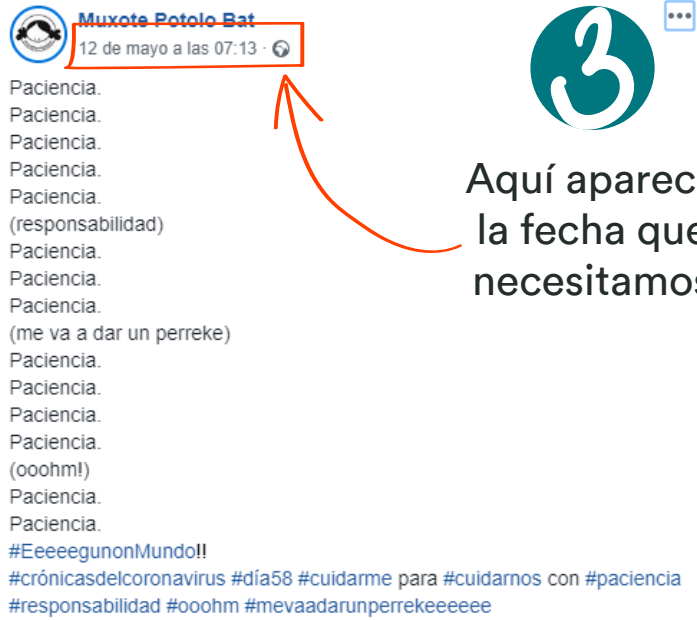

Te explicamos cómo en este video y en el pdf que encontraras más abajo

Este es un
Video Resumen

Puedes ver todas nuestras imágenes en:

<https://www.instagram.com/muxotepotolobat/>

<https://www.facebook.com/muxotepotolobat/>

<https://muxotepotolobat.com/blog/>

Aquí tienes
acceso a nuestras
Redes Sociales

INSTAGRAM

1 Entra en Instagram

2 Busca una imagen que te guste y haz click sobre ella

FACEBOOK

1 Entra en Facebook

Aquí aparece la fecha que necesitamos

2 Busca una imagen que te guste

BLOG EEEEGUNON MUNDO!

Quiénes Somos

Qué Ofrecemos

Mundo Muxote

Eegegunon Mundo!

En Agenda

Tienda